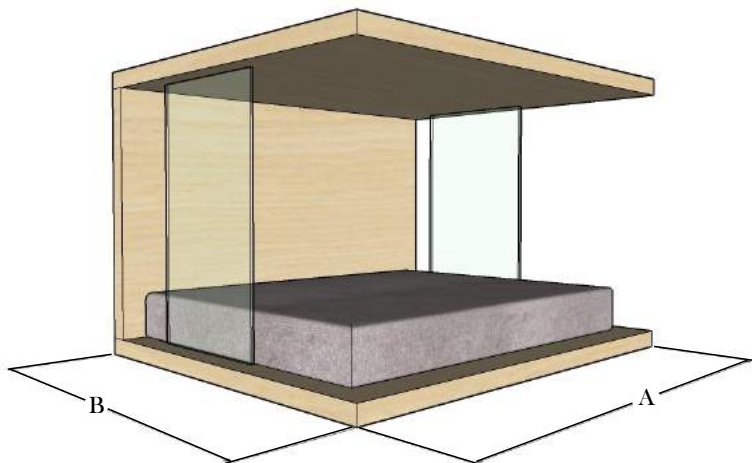

- L'opzione PIETRA prevede l'inserimento del rivestimento in pietra sulla parete posteriore a vista.

- L'opzione BICOLORE prevede la scelta di due finiture all'interno di tutta la sezione STRUTTURA. Una rivestirà la base e il tetto, la seconda, tutta la parete posteriore.

Alcune configurazioni esempio:

OTTIENI IL TUO PREVENTIVO

Parla con un nostro esperto per ottenere il preventivo del tuo modello personalizzato.

[Contattaci ora](#)

TAGLIE	DIMENSIONI (AxB)
XS	51 x 40 cm
S	68 x 55 cm
M	79 x 64 cm
L	90 x 72 cm
XL	102 x 81 cm
XXL	110 x 87 cm
XXXL	118 x 94 cm