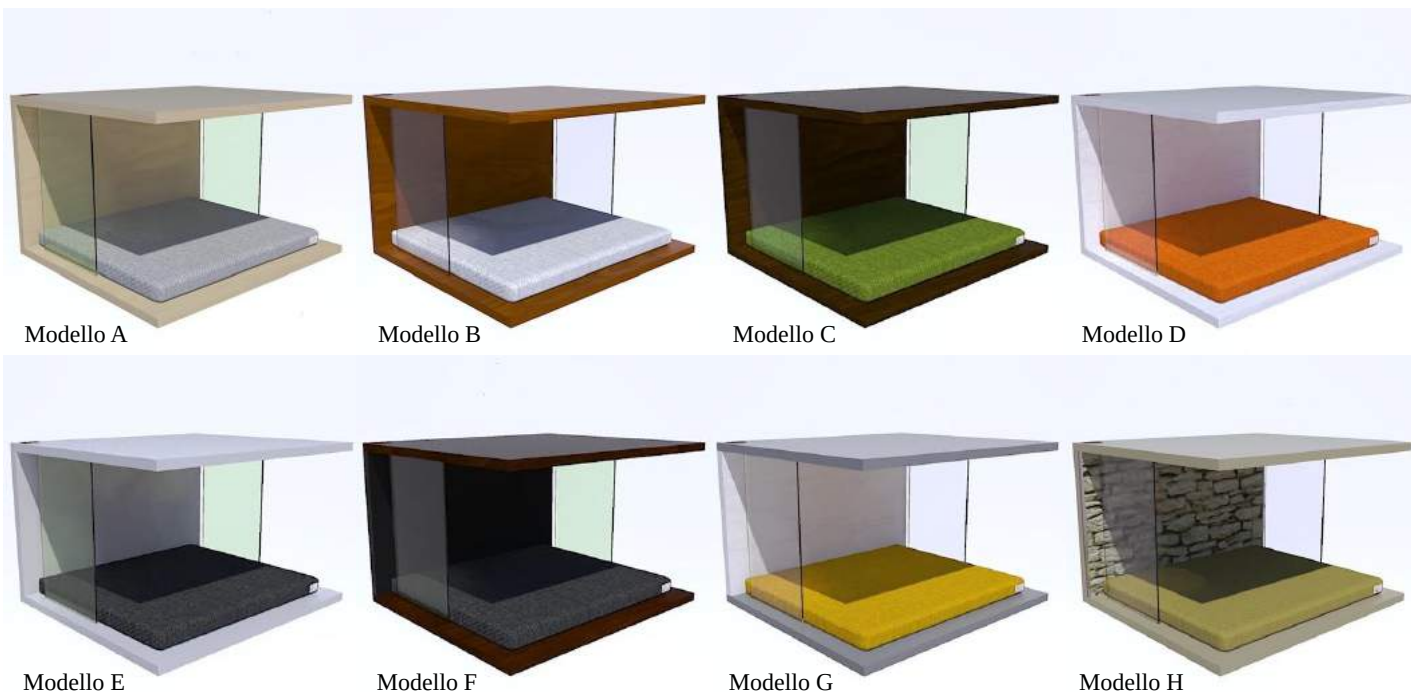

H - 10cm

Gommapiuma
extra-morbida

H - 10cm

Memory foam

H - 10cm

SPECIALI Premium

Pietra

Bicolore

- L'opzione PIETRA prevede l'inserimento del rivestimento in pietra sulla parete posteriore a vista.

- L'opzione BICOLORE prevede la scelta di due finiture all'interno di tutta la sezione STRUTTURA. Una rivestirà la base e il tetto, la seconda, tutta la parete posteriore.

Alcune configurazioni esempio:

OTTIENI IL TUO PREVENTIVO

Parla con un nostro esperto per ottenere il preventivo del tuo modello personalizzato.

[Contattaci ora](#)

TAGLIE	DIMENSIONI (AxB)
XS	51 x 40 cm
S	68 x 55 cm
M	79 x 64 cm
L	90 x 72 cm
XL	102 x 81 cm
XXL	110 x 87 cm
XXXL	118 x 94 cm